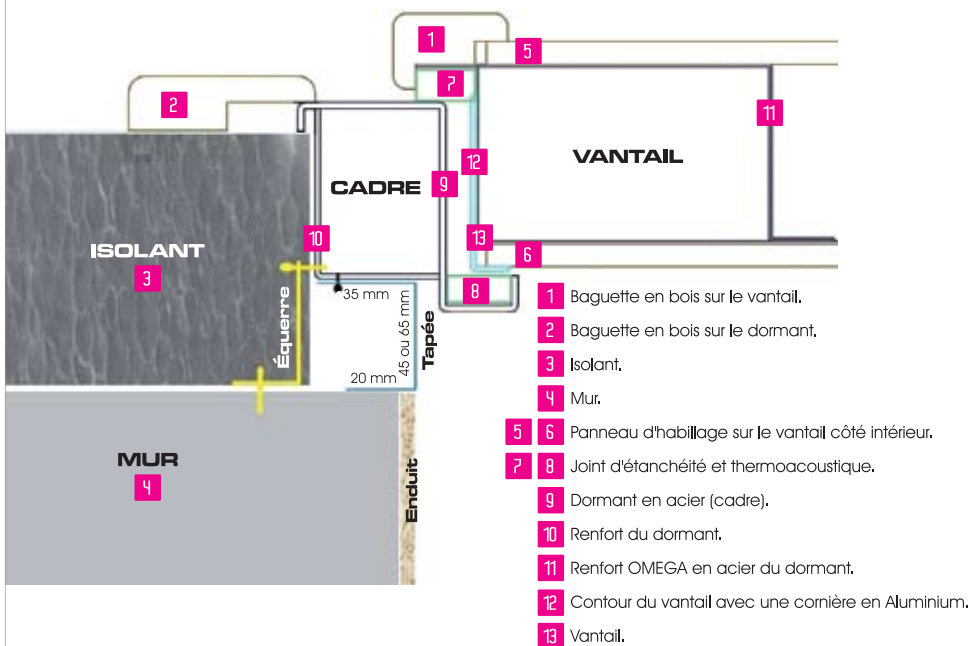

Données techniques d'une porte Blindée

Sur mesure

S14 : Pose tableau avec fourrure métallique