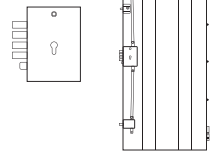

3580 Inox

Dormant 46 mm d'épaisseur

Serrure 12 à 14 points
d'ancrage
+ Serrure à crochet

► **Standard**
12 points d'ancrage

► **Sur mesure et Rénovation**
S14
14 points d'ancrage

► **Haut de gamme**
Sur mesure et Rénovation
S15D
12 points d'ancrage
+ Serrure à crochet

Serrure 12 à 14 points d'ancrage / Seuil Aluminium 20 mm / Design / Nombreux coloris / Très isolant

C3

Ud = 1,20

CASTELLO

Ud = 1,10

PADOVA Inox
Revêtement Aluminium Inox

Ud = 1,30

C2