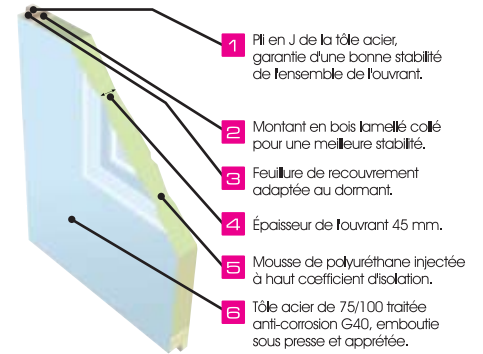

## ATOLL

H.215 x 90 cm

Serrure 4 points à manœuvre automatique

Seuil Aluminium 20 mm

Ouvrant de 45 mm

Âme mousse polyuréthane injectée sans HC FC

**Coefficient Ud = 1,10**  
Définit la performance de l'isolation thermique de votre porte

Dormant 46 mm d'épaisseur

Serrure 4 points à manœuvre automatique

Seuil Aluminium

**COLORIS**

Personnalisables à vos couleurs

> Nous consulter

**POSSIBILITÉ ÉLIGIBLE AU CRÉDIT D'IMPÔT**

Dans le respect des conditions de la loi en vigueur.