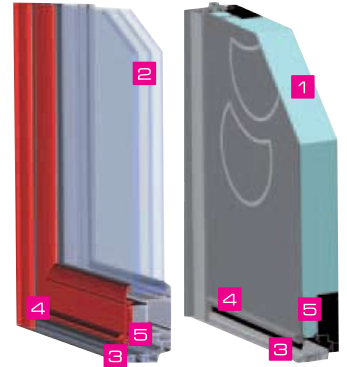

Design

Coefficient Ud = 1,60

Définit la performance de l'isolation thermique de votre porte

Seuil Aluminium

Dormant 46 mm d'épaisseur

- 1 Ouvrant monobloc de 72 mm :
- 2 panneaux Aluminium de 2 mm
- Âme isolante de 68 mm
- 2 Triple vitrage feuilleté retardateur d'effraction.
- 3 Seuil Aluminium anodisé réduit adapté pour les personnes à mobilité réduite (PMR).
- 4 Jet d'eau.
- 5 Rupture de pont thermique.